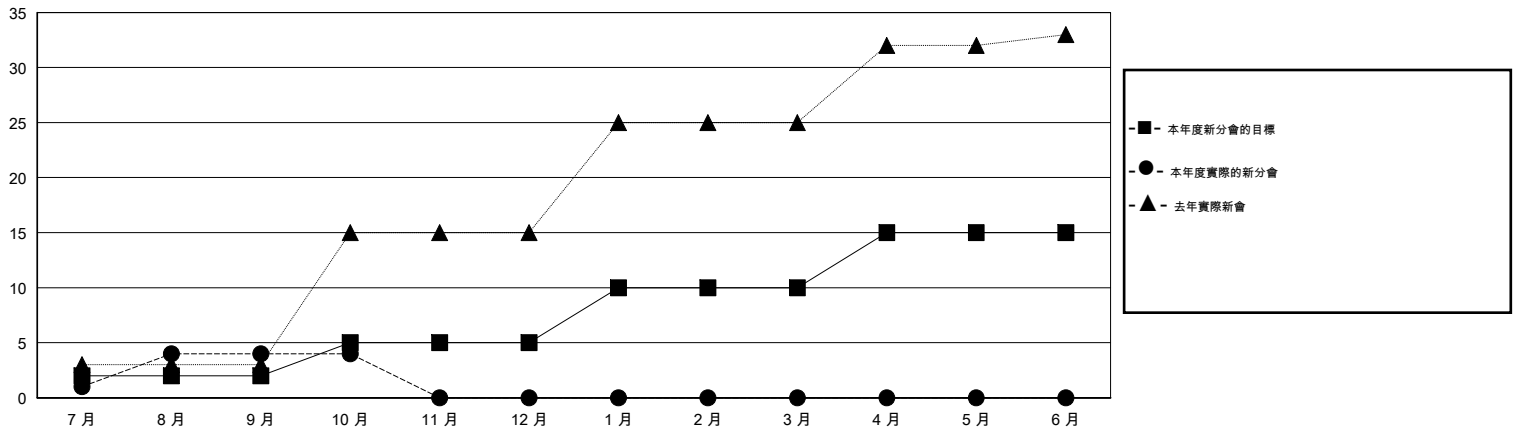

MONTHLY MEMBERSHIP PROGRESS REPORT

District 381

Results as of: 10/31/2015

GMT: ZE RAN SU

地點 CHINA

GMT憲章區 5

分會				
成果 2015-2016				
季	新分會目標	新會	會員流失的分會	淨增/減
7月/8月/9月	2	4	1	3
10月/11月/12月	3	0	0	0
1月/2月/3月	5	0	0	0
4月/5月/6月	5	0	0	0

位會員@每位須繳				
成果 2015-2016				
季	新會員目標	增加的授證/新會員	退會人數	淨增/減
7月/8月/9月	230	805	47	758
10月/11月/12月	360	189	38	151
1月/2月/3月	420	0	0	0
4月/5月/6月	430	0	0	0

目標與實際新會累積