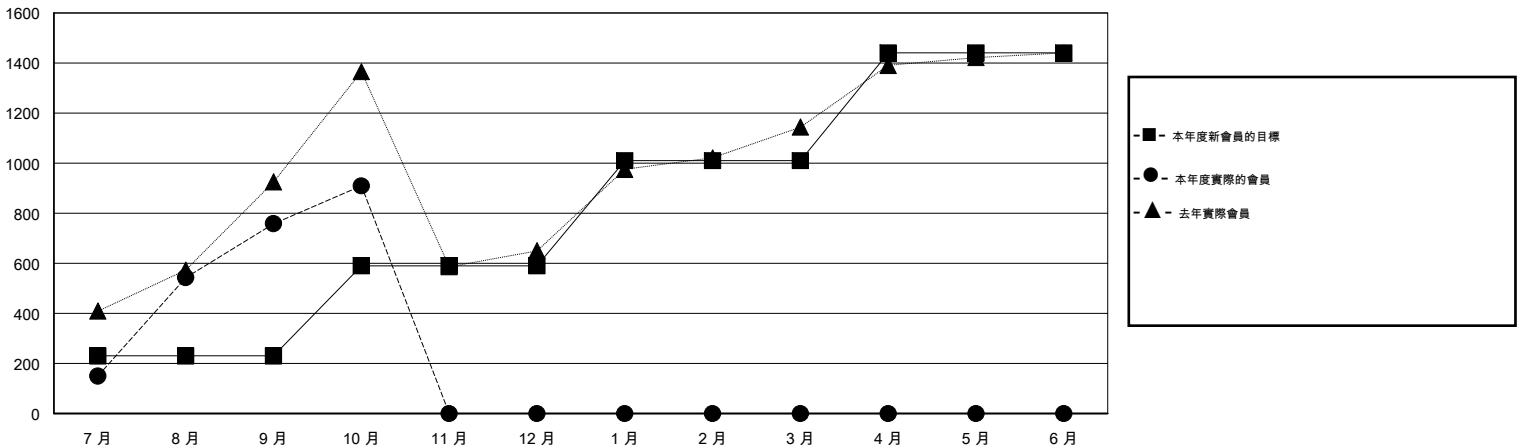

目標和實際會員累積

已取消的分會: 1

147 CLUBS OF 176 增添1位或以上的新會員

性別分佈

男 5,305 (67.16%)
女 2,594 (32.84%)

放棄的會員

[點擊這裡取得健康評估資料](#)

過世	0
分會已取消	1
其他	84
總計	85

家庭單位會員	230
戶長	113
非戶長	117